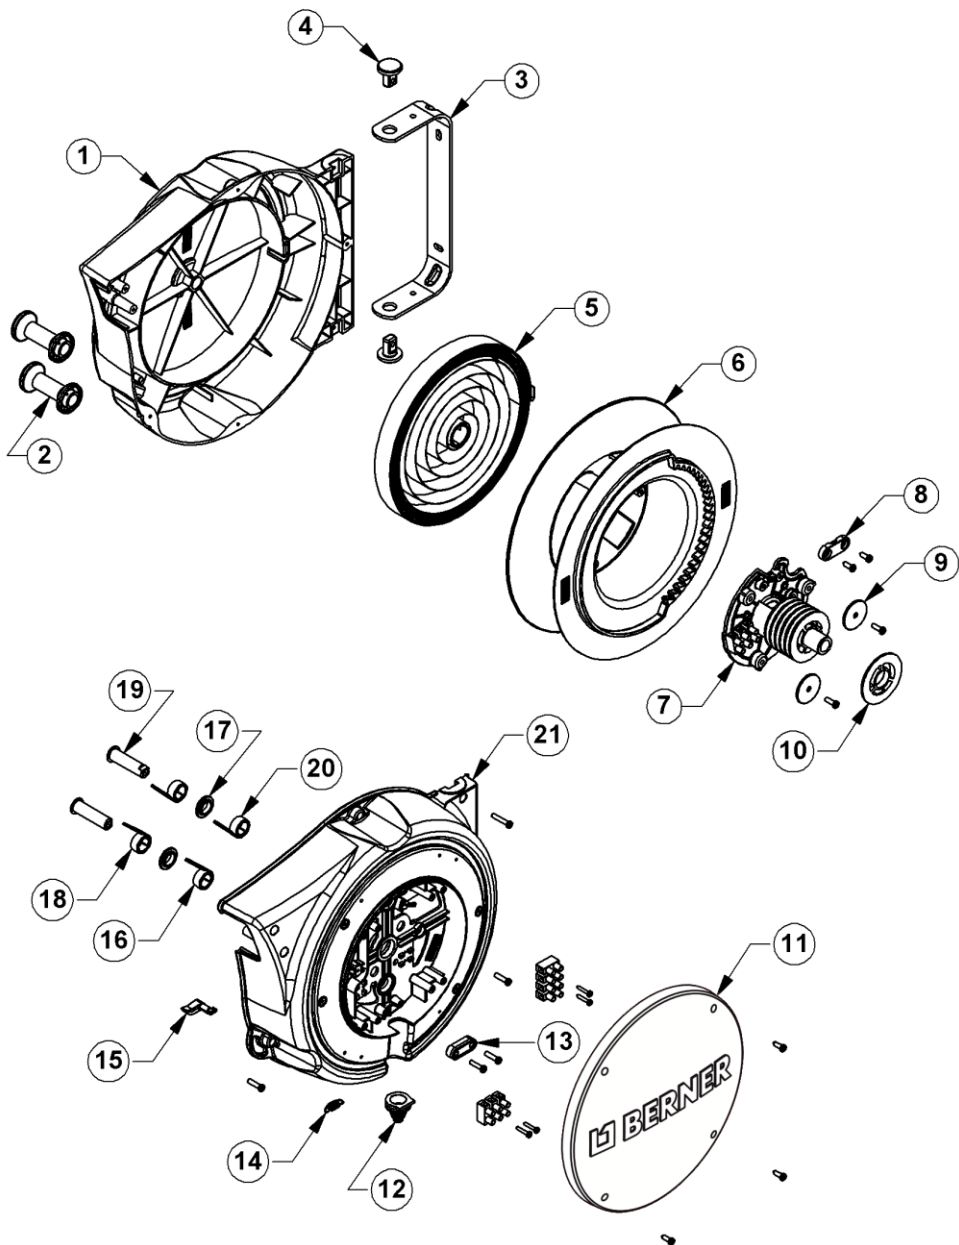

# Ersatzteilliste

Artikelnummer:

216074

Sprachen:

**de, en**

**BERNER**

**216074**

**Spare parts**

<b>Nr.</b>	<b>Code</b>	<b>Berner Art.</b>	<b>Description</b>
<b>1</b>	AM40.021		Half-case spring side
<b>2</b>	4000.042 (2)		Cable guide roller
<b>3</b>	AM40.062	<b>244093</b>	Bracket
<b>4</b>	810.082 (2)	<b>244096</b>	Pin bracket
<b>5</b>	4000.062	<b>244156</b>	Spring
<b>6</b>	AM40.050		Reel
<b>7</b>	PRO310.030	<b>244063</b>	Collector
<b>8</b>	PRO210.105		Cable clamp
<b>9</b>	PRO310.060 (2)		Washer
<b>10</b>	PRO210.339		Insulator ring
<b>11</b>	AM40.026	<b>244094</b>	Cover
<b>12</b>	600.008	<b>244062</b>	Grommet
<b>13</b>	831.500		Cable clamp
<b>14</b>	831.764	<b>244095</b>	Ratchet spring
<b>15</b>	831.762	<b>244097</b>	Ratchet
<b>16</b>	4000.332	<b>244061</b>	Brush
<b>17</b>	PRO210.062 (2)		Brush spacer
<b>18</b>	4000.312	<b>244060</b>	Brush
<b>19</b>	PRO210.326 (2)		Brush support
<b>20</b>	4000.342 (2)	<b>244059</b>	Brush
<b>21</b>	AM40.011		Half-case collector side
	AM40.303		15 m - 3G1,5 cable