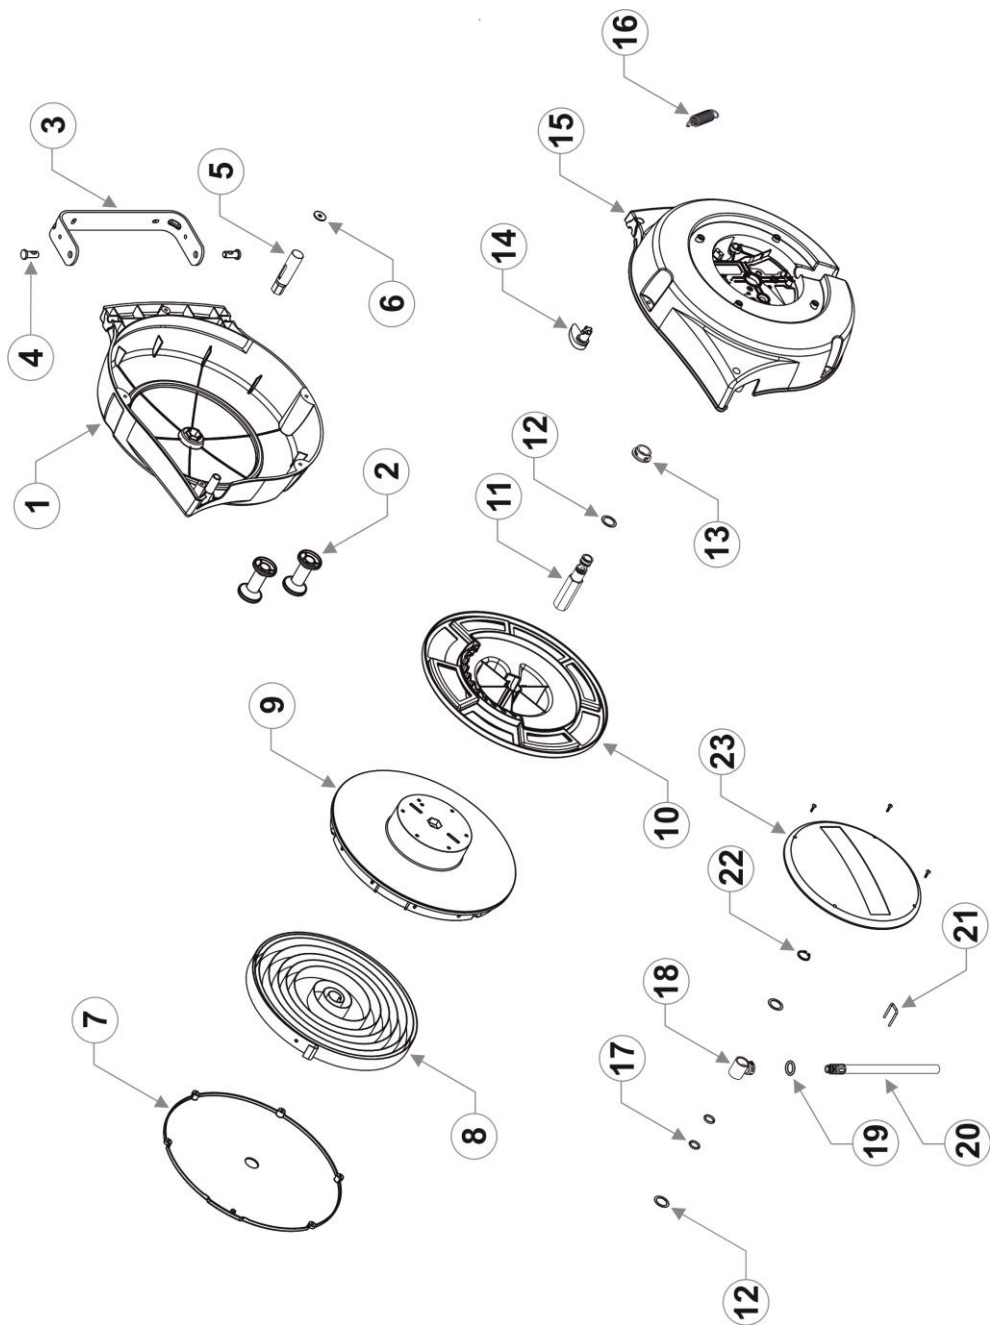

Ersatzteilliste

Artikelnummer:

216075

Sprachen:

en, de

BERNER

216075

Spare parts

Nr.	Code	Berner Art.	Description
1	AL71.021		Half-case spring side
2	7000.038 (2)		Cable guide roller
3	AM70.070		Bracket
4	500.092 (2)		Pin bracket
5	7000.042		Spring shaft
6	003.027		Washer
7	AM70.056		Spring case cover
8	AM85.080		Spring
9	AM85.054		Half-Reel Spring Side
10	805.032		Half-Reel Collector Side
11	805.455		Reel shaft
12	000.316 (3)		Washer
13	AL83.060		Bushing
14	7000.046		Ratchet
15	AL71.011		Half-case collector side
16	7000.048		Ratchet spring
17	000.270 (2)		OR Gasket
18	805.470		Hub
19	000.589		OR Gasket
20	805.482		Ø10 Enter hose - 1,5 m
21	805.475		Staple
22	000.728		Seeger ring
23	AM40.035		Cover
	AM85.045		Ø10 - 16 m hose